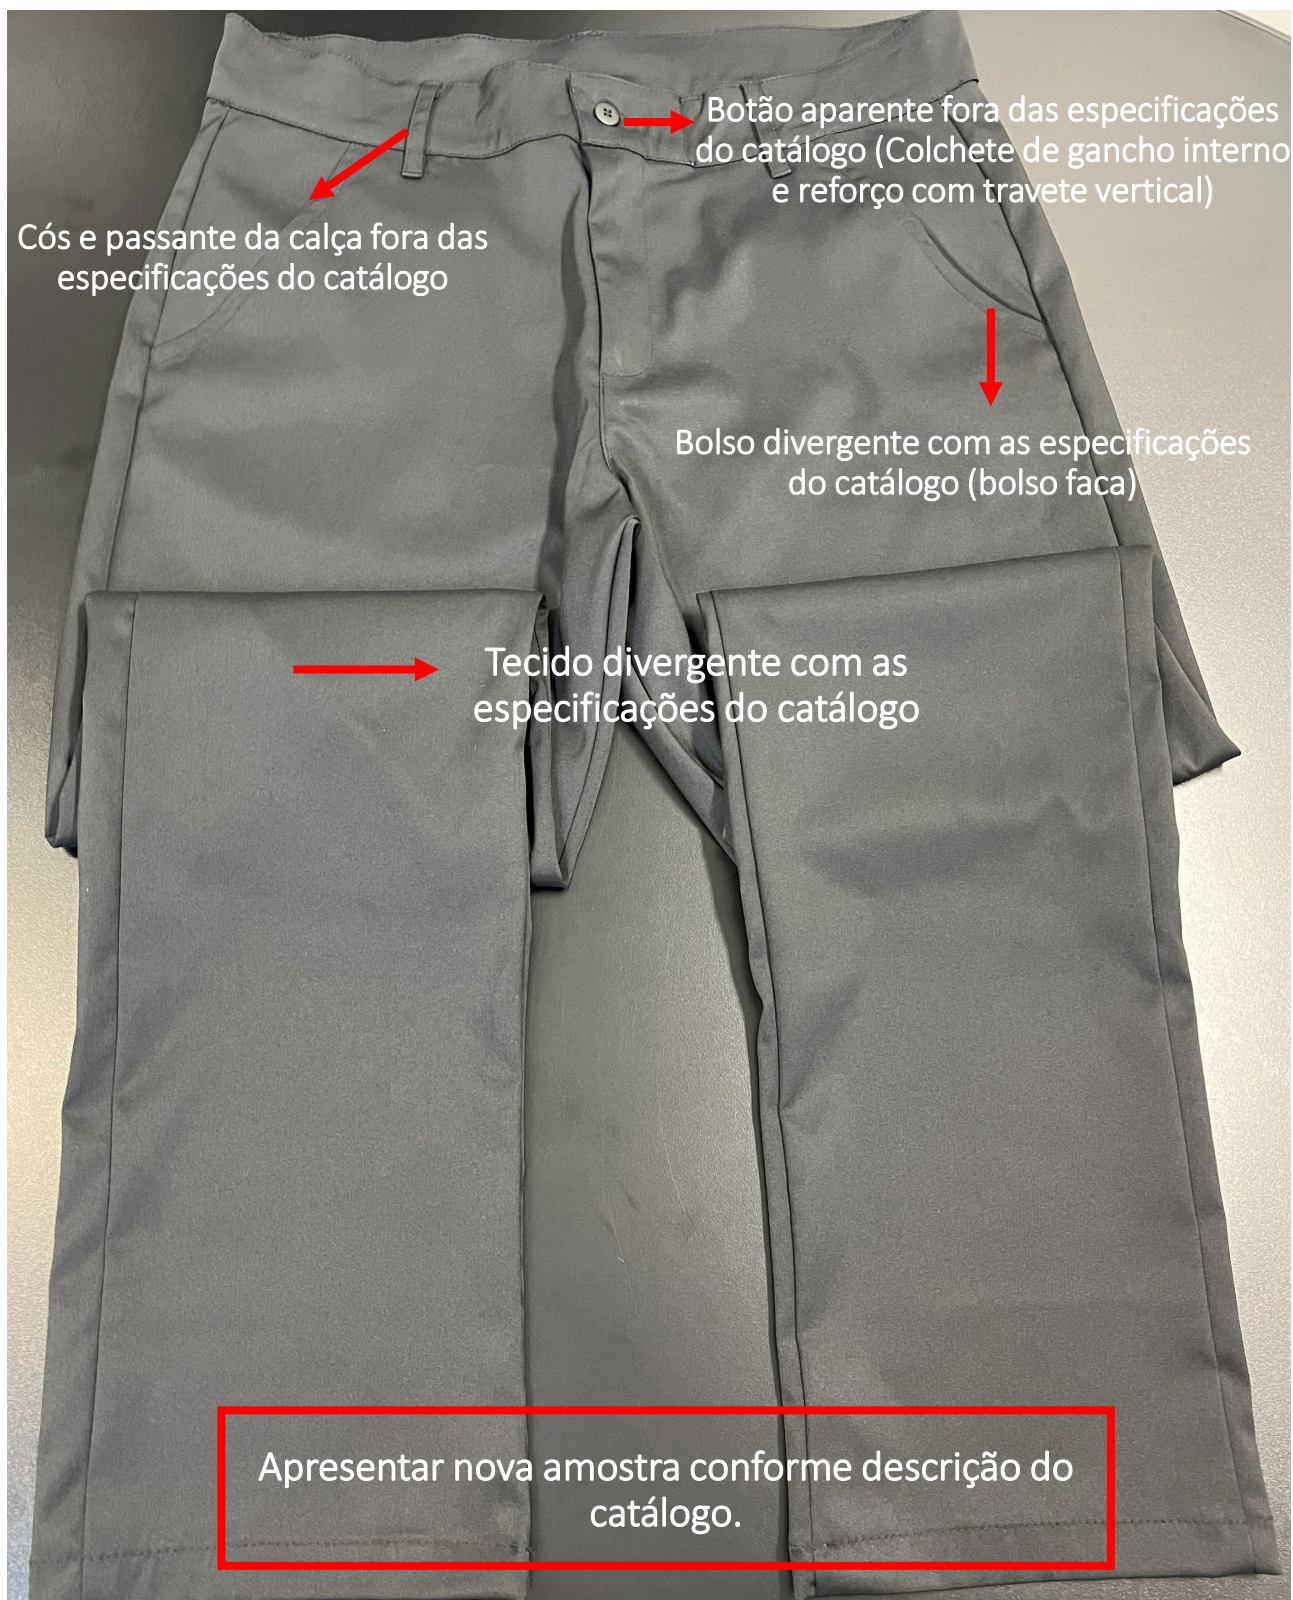

Apresentar nova amostra conforme descrição do catálogo.

PEÇA PILOTO

Bolso lenço embutido falso, posição inclinada, com 2 cm, sem pesponto aparente.

LOTE VII – ITEM 159

CALÇA SOCIAL MASCULINA COR PRETO

LOTE VII – ITEM 141

CALÇA SOCIAL MASCULINA COR AZUL MARINHO

CALÇA PILOTO

Bolso faca com pesponto largo (0,6cm) e travetes nas extremidades

Bolso faca com pesponto largo (0,6cm) e travetes nas extremidades

LOTE VII – ITEM 159
CALÇA SOCIAL MASCULINA COR PRETO

Bolso divergente com as especificações do catálogo (Bolso embutido 2 vivos)

Tecido divergente com as especificações do catálogo

Apresentar nova amostra conforme descrição do catálogo.

LOTE VII – ITEM 141