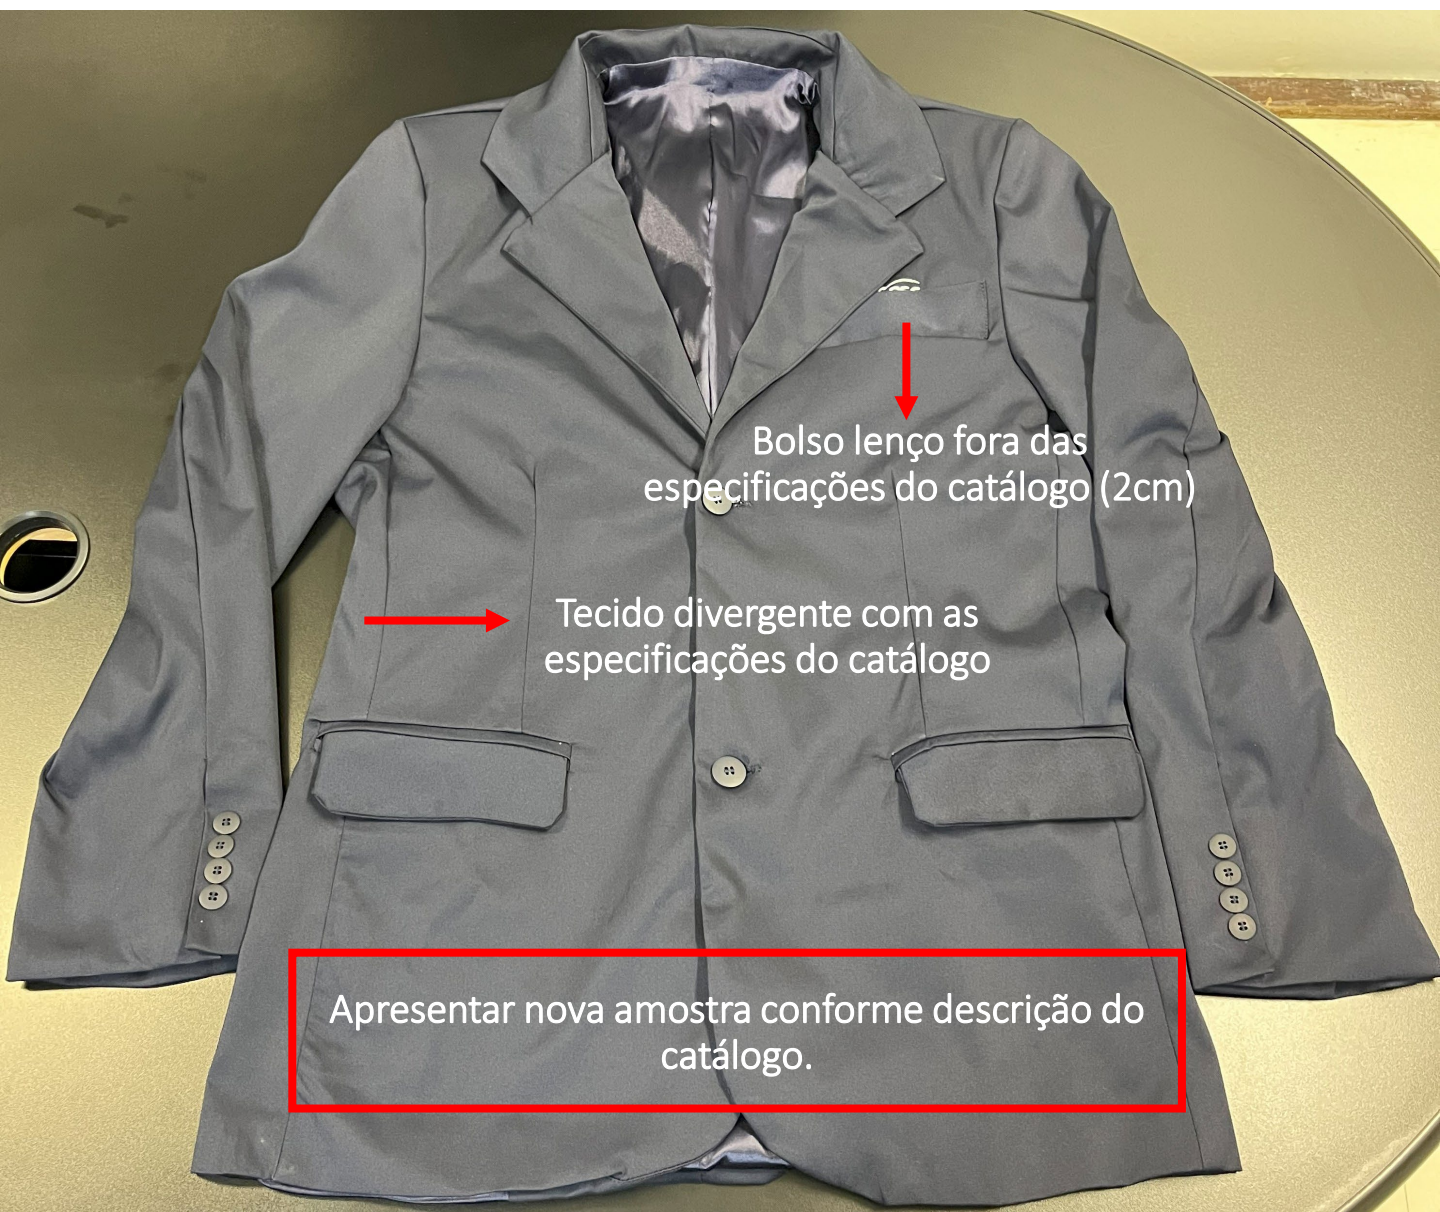

LOTE VII – ITEM 151
PALETÓ MASCULINO COR PRETO

LOTE VII – ITEM 132
PALETÓ MASCULINO COR AZUL MARINHO

Bolso lenço fora das especificações do catálogo (2cm)

Tecido divergente com as especificações do catálogo

Apresentar nova amostra conforme descrição do catálogo.

PEÇA PILOTO

Bolso lenço embutido falso, posição inclinada, com 2 cm, sem pesponto aparente.

LOTE VII – ITEM 159

CALÇA SOCIAL MASCULINA COR PRETO

LOTE VII – ITEM 141

CALÇA SOCIAL MASCULINA COR AZUL MARINHO

CALÇA PILOTO

Bolso faca com pesponto largo (0,6cm) e travetes nas extremidades

Bolso faca com pesponto largo (0,6cm) e travetes nas extremidades

LOTE VII – ITEM 159
CALÇA SOCIAL MASCULINA COR PRETO