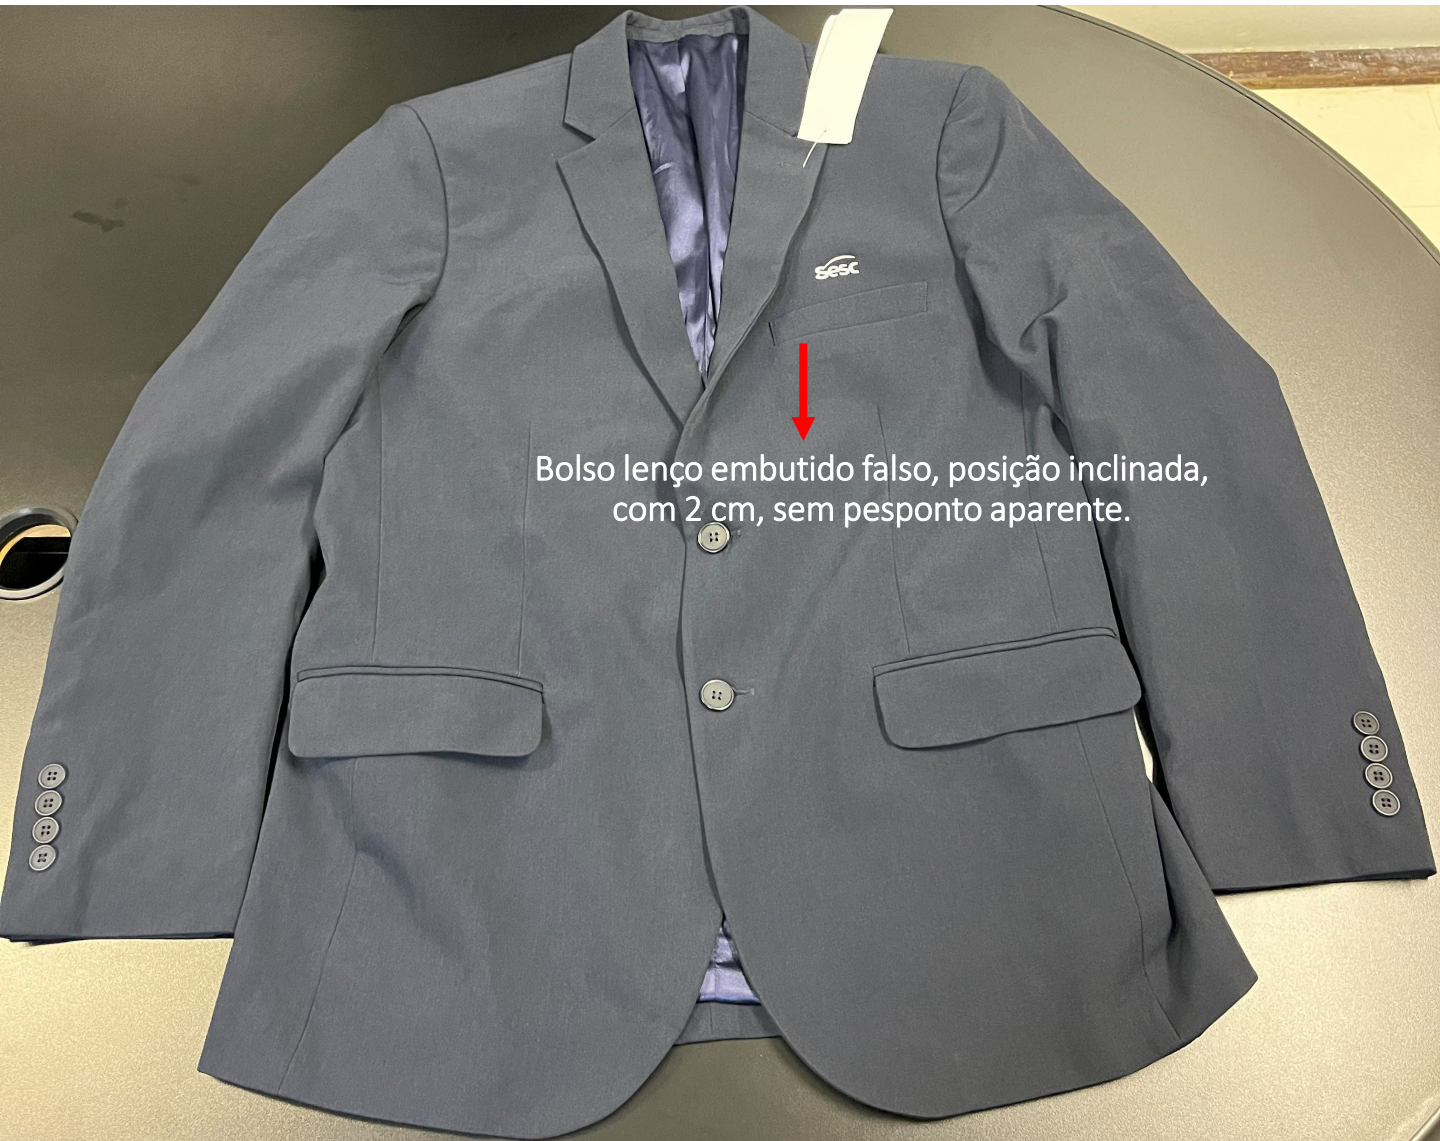

LOTE VII – ITEM 151
PALETÓ MASCULINO COR PRETO

LOTE VII – ITEM 132
PALETÓ MASCULINO COR AZUL MARINHO

Bolso lenço fora das especificações do catálogo (2cm)

Tecido divergente com as especificações do catálogo

Apresentar nova amostra conforme descrição do catálogo.

PEÇA PILOTO

Bolso lenço embutido falso, posição inclinada, com 2 cm, sem pesponto aparente.

LOTE VII – ITEM 159

CALÇA SOCIAL MASCULINA COR PRETO

LOTE VII – ITEM 141

CALÇA SOCIAL MASCULINA COR AZUL MARINHO

CALÇA PILOTO

Bolso faca com pesponto largo (0,6cm) e travetes nas extremidades

Bolso faca com pesponto largo (0,6cm) e travetes nas extremidades

LOTE VII – ITEM 159
CALÇA SOCIAL MASCULINA COR PRETO

CALÇA PILOTO

Bolso embutido 2 vivos, sem pesponto aparente.
Reforço com travete nas laterais da abertura.