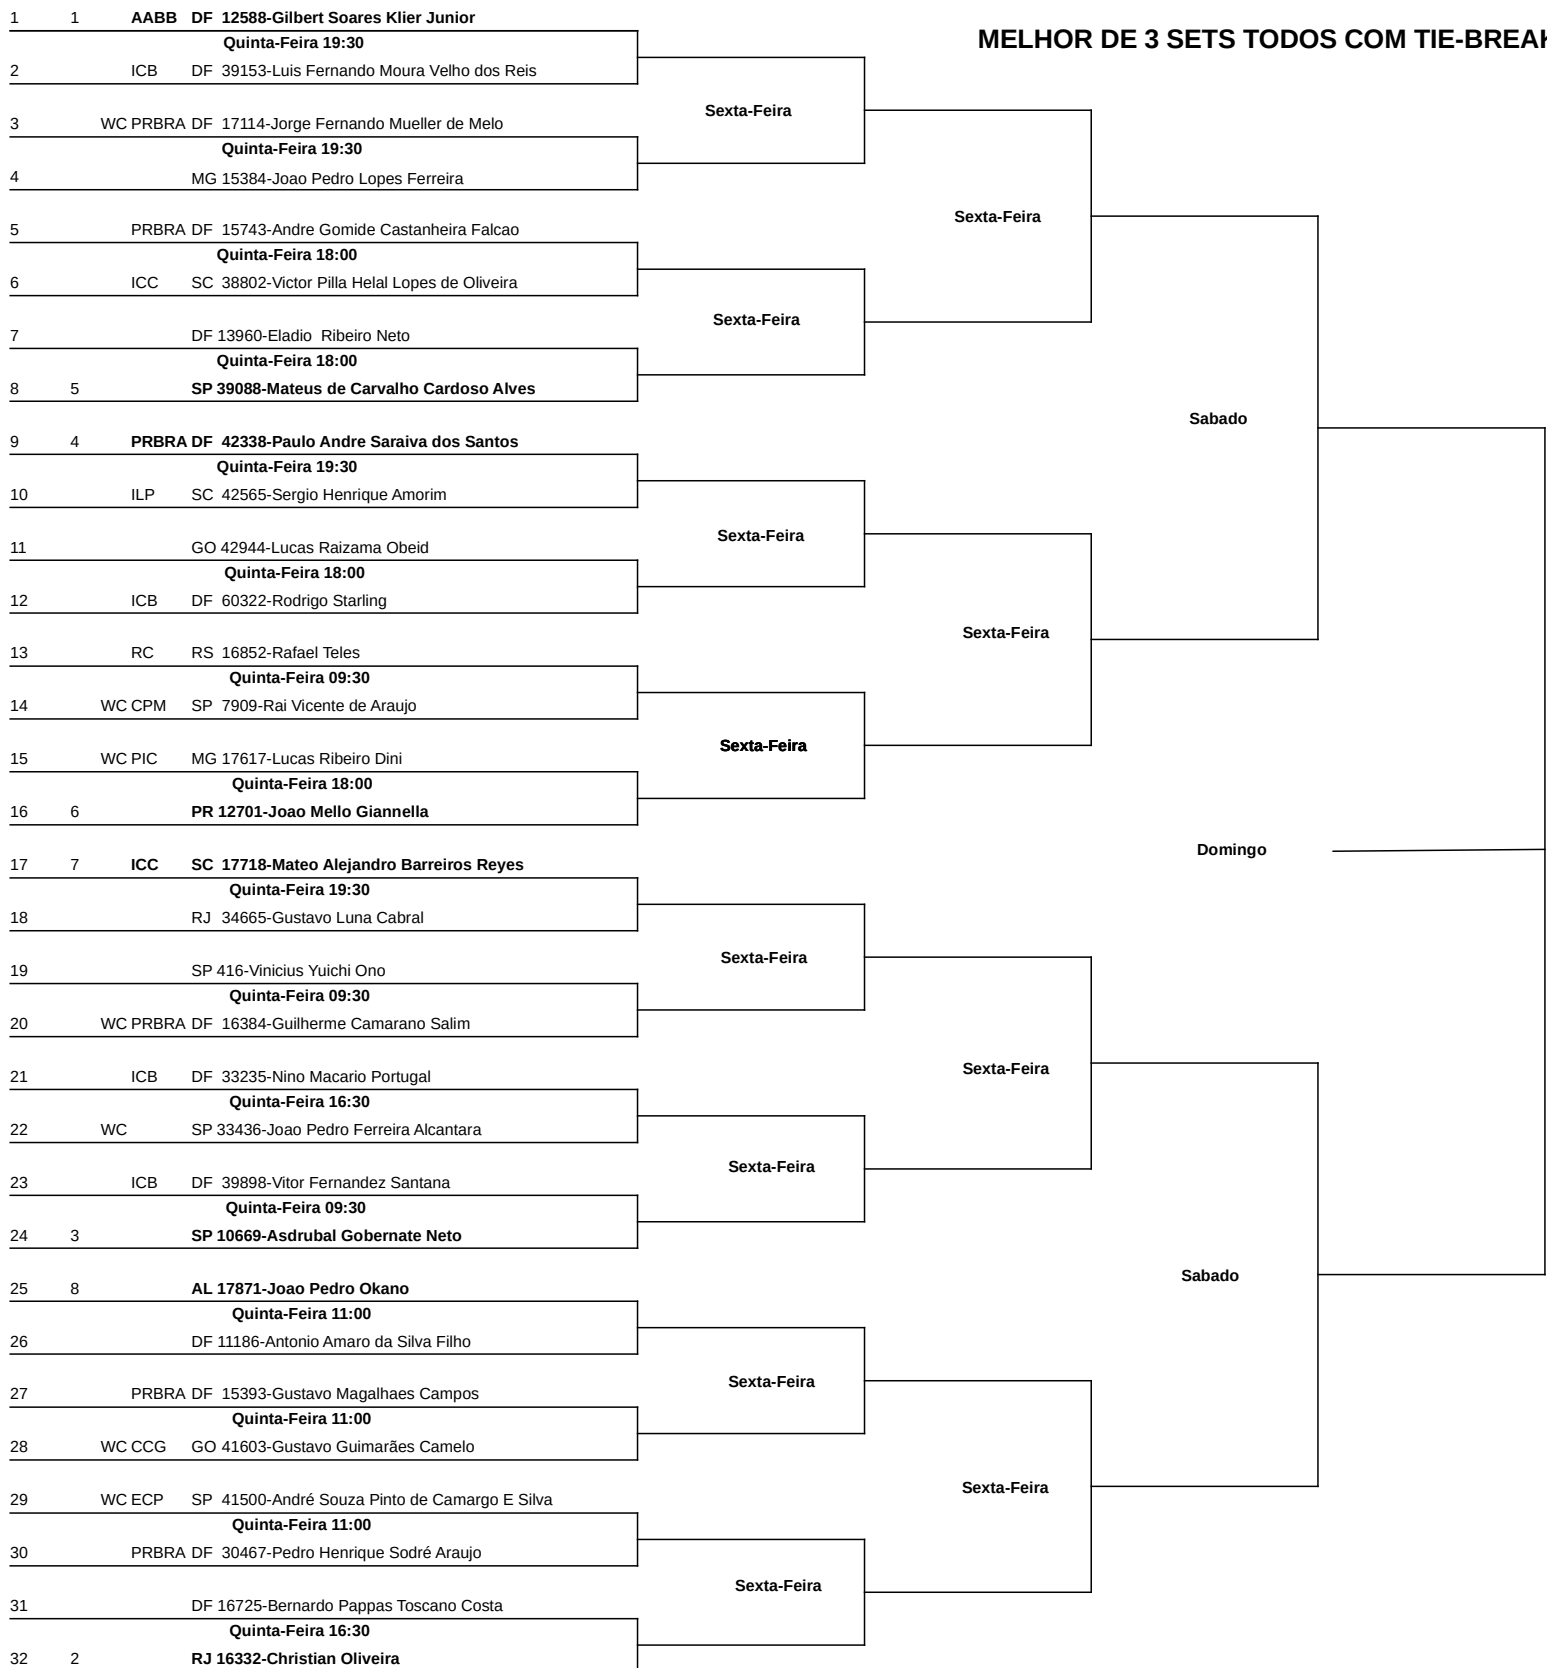

CONFEDERAÇÃO BRASILEIRA DE TÊNIS

Sesc Open de Tênis - R\$20,000

CATEGORIA: ADULTO MASCULINO SIMPLES

CAB CLB UF TENISTA

MELHOR DE 3 SETS TODOS COM TIE-BREAK

Cabeças de chave		
1º	Gilbert Soares Klier Junior	
2º	Christian Oliveira	
3º	Asdrubal Governate Neto	
4º	Paulo Andre Saraiva dos Santos	
5º	Mateus de Carvalho Cardoso Alves	
6º	Joao Mello Giannella	
7º	Mateo Alejandro Barreiros Reyes	
8º	Joao Pedro Okano	